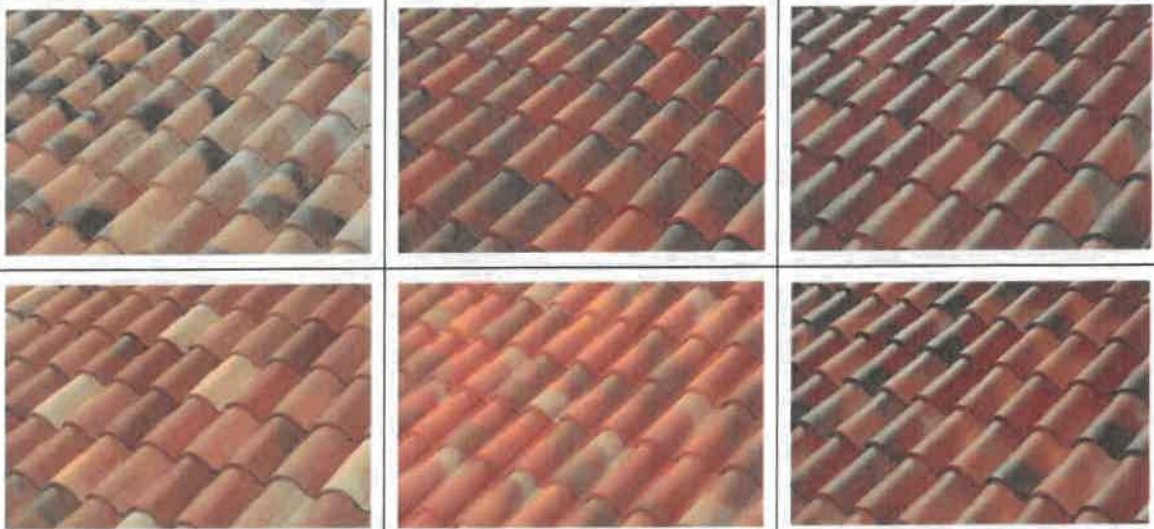

NUANCIER TOITURE

Le matériau de couverture aura l'aspect de la tuile canal ou à défaut double canal, terre cuite naturelle type Gironde.

Les coloris des tuiles seront limités au visuel de la palette ci-dessous.

La tuile vernissée est interdite. Pour les tons unis, leur utilisation unique est interdite, ils doivent être impérativement mêlés.

Tons mêlés

Tons unis